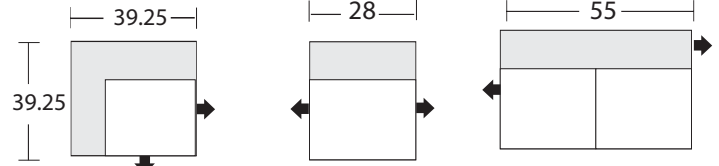

URBAN BARN

Transaction ID / No de la transaction : _____

Sectional Planner Schéma pour canapé modulaire

1834 -1 Arm Sofa, LAF
Canapé avec un seul
accoudoir à gauche

1835 -1 Arm Sofa, RAF
Canapé avec un seul
accoudoir à droite

1838 -LAF1 Arm Loveseat
Causeuse avec un seul
accoudoir à gauche

1839 -RAF1 Arm Loveseat
Causeuse avec un seul
accoudoir à droite

1836 -LAF Sofa Return
Canapé avec dossier
retour à gauche

1837 -RAF Sofa Return
Canapé avec dossier
retour à droite

1843 -LAF Chaise Return
Méridienne avec dossier
retour à gauche

1844 -RAF Chaise Return
Méridienne avec dossier
retour à droite

Configuration Suggestions Suggestions de configuration

Brewer

* Dimensions of each sectional piece are approximate and are subject to the slight variations inherent in a hand built product. A variance of 1"-2" in measurement is acceptable.

* Les dimensions de chaque pièce du modulaire indiquées sont approximatives et sont sujettes à des variations légères inhérentes à un produit fabriqué à la main. Une différence de 1 à 2 pouces dans les mesures est acceptable.