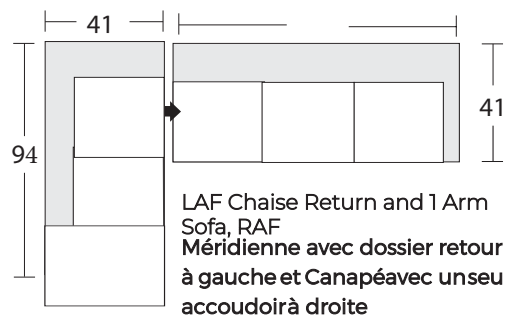

1838 -LAF1 Arm Loveseat
Causeuse avec un seul
accoudoir à gauche

1839 -RAF1 Arm Loveseat
Causeuse avec un seul
accoudoir à droite

1836 -LAF Sofa Return
Canapé avec dossier
retour à gauche

1837 -RAF Sofa Return
Canapé avec dossier
retour à droite

1846 -Corner
Module en coin
de canapé

1845 -Armless Chair
Fauteuil sans
accoudoirs

1840 -Armless Loveseat
Causeuse sans
accoudoirs

1841 -LAF1 Arm
Chaise
Méridienne
avec un seul
accoudoir à
droite

1842 -RAF1 Arm
Chaise
Méridienne
avec un seul
accoudoir à
droite

1843 -LAF Chaise Return
Méridienne avec dossier
retour à gauche

1844 -RAF Chaise Return
Méridienne avec dossier
retour à droite

Configuration Suggestions Suggestions de configuration

Brewer

* Dimensions of each sectional piece are approximate and are subject to the slight variations inherent in a hand built product. A variance of 1"-2" in measurement is acceptable.

* Les dimensions de chaque pièce du modulaire indiquées sont approximatives et sont sujettes à des variations légères inhérentes à un produit fabriqué à la main. Une différence de 1 à 2 pouces dans les mesures est acceptable.