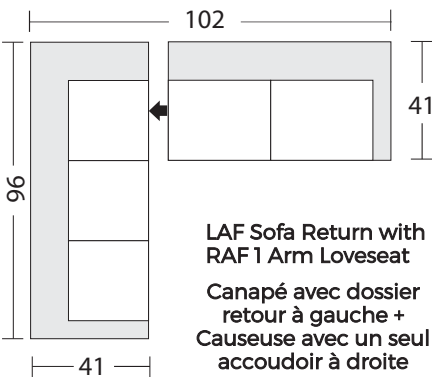

1838 -LAF1 Arm Loveseat
Causeuse avec un seul
accoudoir à gauche

1839 -RAF1 Arm Loveseat
Causeuse avec un seul
accoudoir à droite

1836 -LAF Sofa Return
Canapé avec dossier
retour à gauche

1837 -RAF Sofa Return
Canapé avec dossier
retour à droite

1846 -Corner
Module en coin
de canapé

1845 -Armless Chair
Fauteuil sans
accoudoirs

1840 -Armless Loveseat
Causeuse sans
accoudoirs

1841 -LAF1 Arm
Chaise
Méridienne
avec un seul
accoudoir à
droite

1842 -RAF1 Arm
Chaise
Méridienne
avec un seul
accoudoir à
droite

1843 -LAF Chaise Return
Méridienne avec dossier
retour à gauche

1844 -RAF Chaise Return
Méridienne avec dossier
retour à droite

Configuration Suggestions Suggestions de configuration

Brewer

* Dimensions of each sectional piece are approximate and are subject to the slight variations inherent in a hand built product. A variance of 1"-2" in measurement is acceptable.

* Les dimensions de chaque pièce du modulaire indiquées sont approximatives et sont sujettes à des variations légères inhérentes à un produit fabriqué à la main. Une différence de 1 à 2 pouces dans les mesures est acceptable.