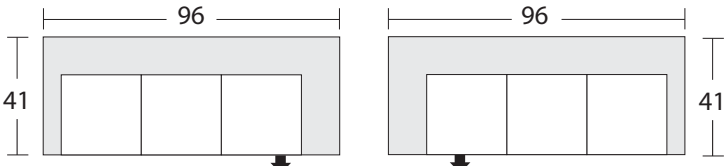

URBAN BARN

Transaction ID / No de la transaction : _____

Sectional Planner Schéma pour canapé modulaire

1834 -1 Arm Sofa, LAF
Canapé avec un seul
accoudoir à gauche

1835 -1 Arm Sofa, RAF
Canapé avec un seul
accoudoir à droite

1838 -LAF1 Arm Loveseat
Causeuse avec un seul
accoudoir à gauche

1839 -RAF1 Arm Loveseat
Causeuse avec un seul
accoudoir à droite

1836 -LAF Sofa Return
Canapé avec dossier
retour à gauche

1837 -RAF Sofa Return
Canapé avec dossier
retour à droite

1843 -LAF Chaise Return
Méridienne avec dossier
retour à gauche

1844 -RAF Chaise Return
Méridienne avec dossier
retour à droite

Configuration Suggestions Suggestions de configuration

Brewer

* Dimensions of each sectional piece are approximate and are subject to the slight variations inherent in a hand built product. A variance of 1"-2" in measurement is acceptable.

* Les dimensions de chaque pièce du modulaire indiquées sont approximatives et sont sujettes à des variations légères inhérentes à un produit fabriqué à la main. Une différence de 1 à 2 pouces dans les mesures est acceptable.