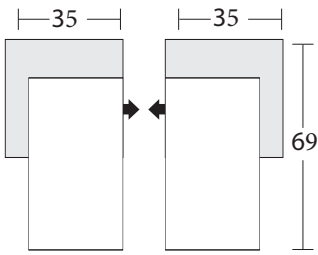

1838 -LAF1 Arm Loveseat
Causeuse avec un seul
accoudoir à gauche

1839 -RAF1 Arm Loveseat
Causeuse avec un seul
accoudoir à droite

1836 -LAF Sofa Return
Canapé avec dossier
retour à gauche

1837 -RAF Sofa Return
Canapé avec dossier
retour à droite

1846 -Corner
Module en coin
de canapé

1845 -Armless Chair
Fauteuil sans
accoudoirs

1840 -Armless Loveseat
Causeuse sans
accoudoirs

1841 -LAF1 Arm
Chaise
Méridienne
avec un seul
accoudoir à
droite

1842 -RAF1 Arm
Chaise
Méridienne
avec un seul
accoudoir à
droite

1843 -LAF Chaise Return
Méridienne avec dossier
retour à gauche

1844 -RAF Chaise Return
Méridienne avec dossier
retour à droite

Configuration Suggestions Suggestions de configuration

Brewer

* Dimensions of each sectional piece are approximate and are subject to the slight variations inherent in a hand built product. A variance of 1"-2" in measurement is acceptable.

* Les dimensions de chaque pièce du modulaire indiquées sont approximatives et sont sujettes à des variations légères inhérentes à un produit fabriqué à la main. Une différence de 1 à 2 pouces dans les mesures est acceptable.