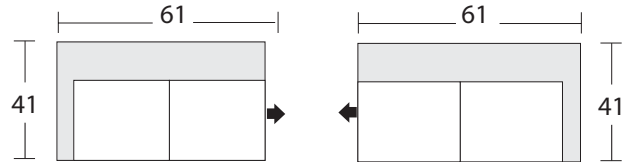

URBAN BARN

Transaction ID / No de la transaction : _____

Sectional Planner Schéma pour canapé modulaire

1834 -1 Arm Sofa, LAF
Canapé avec un seul
accoudoir à gauche

1835 -1 Arm Sofa, RAF
Canapé avec un seul
accoudoir à droite

1838 -LAF1 Arm Loveseat
Causeuse avec un seul
accoudoir à gauche

1839 -RAF1 Arm Loveseat
Causeuse avec un seul
accoudoir à droite

1836 -LAF Sofa Return
Canapé avec dossier
retour à gauche

1837 -RAF Sofa Return
Canapé avec dossier
retour à droite

1843 -LAF Chaise Return
Méridienne avec dossier
retour à gauche

1844 -RAF Chaise Return
Méridienne avec dossier
retour à droite

Configuration Suggestions Suggestions de configuration

Brewer

* Dimensions of each sectional piece are approximate and are subject to the slight variations inherent in a hand built product. A variance of 1"-2" in measurement is acceptable.

* Les dimensions de chaque pièce du modulaire indiquées sont approximatives et sont sujettes à des variations légères inhérentes à un produit fabriqué à la main. Une différence de 1 à 2 pouces dans les mesures est acceptable.