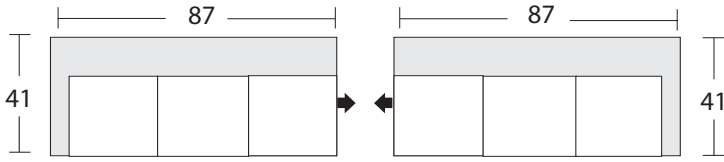

URBAN BARN

Transaction ID / No de la transaction : _____

Sectional Planner Schéma pour canapé modulaire

1834 -1 Arm Sofa, LAF
Canapé avec un seul
accoudoir à gauche

1835 -1 Arm Sofa, RAF
Canapé avec un seul
accoudoir à droite

1838 -LAF1 Arm Loveseat
Causeuse avec un seul
accoudoir à gauche

1839 -RAF1 Arm Loveseat
Causeuse avec un seul
accoudoir à droite

1836 -LAF Sofa Return
Canapé avec dossier
retour à gauche

1837 -RAF Sofa Return
Canapé avec dossier
retour à droite

1843 -LAF Chaise Return
Méridienne avec dossier
retour à gauche

1844 -RAF Chaise Return
Méridienne avec dossier
retour à droite

Configuration Suggestions Suggestions de configuration

Brewer

* Dimensions of each sectional piece are approximate and are subject to the slight variations inherent in a hand built product. A variance of 1"-2" in measurement is acceptable.

* Les dimensions de chaque pièce du modulaire indiquées sont approximatives et sont sujettes à des variations légères inhérentes à un produit fabriqué à la main. Une différence de 1 à 2 pouces dans les mesures est acceptable.