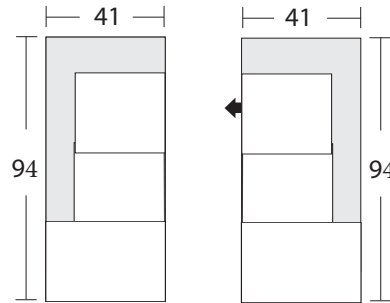

1838 -LAF1 Arm Loveseat
Causeuse avec un seul
accoudoir à gauche

1839 -RAF1 Arm Loveseat
Causeuse avec un seul
accoudoir à droite

1836 -LAF Sofa Return
Canapé avec dossier
retour à gauche

1837 -RAF Sofa Return
Canapé avec dossier
retour à droite

1846 -Corner
Module en coin
de canapé

1845 -Armless Chair
Fauteuil sans
accoudoirs

1840 -Armless Loveseat
Causeuse sans
accoudoirs

1841 -LAF1 Arm
Chaise
Méridienne
avec un seul
accoudoir à
droite

1842 -RAF1 Arm
Chaise
Méridienne
avec un seul
accoudoir à
droite

1843 -LAF Chaise Return
Méridienne avec dossier
retour à gauche

1844 -RAF Chaise Return
Méridienne avec dossier
retour à droite

Configuration Suggestions Suggestions de configuration

Brewer

* Dimensions of each sectional piece are approximate and are subject to the slight variations inherent in a hand built product. A variance of 1"-2" in measurement is acceptable.

* Les dimensions de chaque pièce du modulaire indiquées sont approximatives et sont sujettes à des variations légères inhérentes à un produit fabriqué à la main. Une différence de 1 à 2 pouces dans les mesures est acceptable.