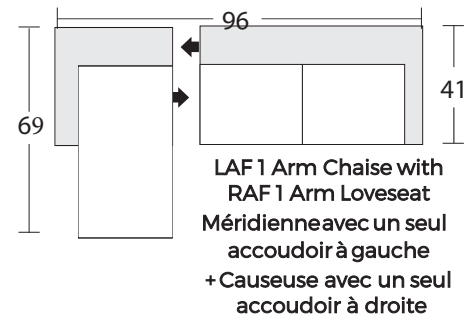

1838 -LAF1 Arm Loveseat
Causeuse avec un seul
accoudoir à gauche

1839 -RAF1 Arm Loveseat
Causeuse avec un seul
accoudoir à droite

1836 -LAF Sofa Return
Canapé avec dossier
retour à gauche

1837 -RAF Sofa Return
Canapé avec dossier
retour à droite

1846 -Corner
Module en coin
de canapé

1845 -Armless Chair
Fauteuil sans
accoudoirs

1840 -Armless Loveseat
Causeuse sans
accoudoirs

1841 -LAF1 Arm
Chaise
Méridienne
avec un seul
accoudoir à
droite

1842 -RAF1 Arm
Chaise
Méridienne
avec un seul
accoudoir à
droite

1843 -LAF Chaise Return
Méridienne avec dossier
retour à gauche

1844 -RAF Chaise Return
Méridienne avec dossier
retour à droite

Configuration Suggestions Suggestions de configuration

Brewer

* Dimensions of each sectional piece are approximate and are subject to the slight variations inherent in a hand built product. A variance of 1"-2" in measurement is acceptable.

* Les dimensions de chaque pièce du modulaire indiquées sont approximatives et sont sujettes à des variations légères inhérentes à un produit fabriqué à la main. Une différence de 1 à 2 pouces dans les mesures est acceptable.